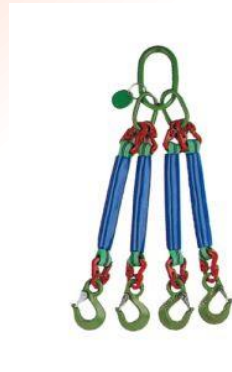

## ANSCHLAGMITTEL

Von Schlaufenbändern über Rundschlingen, über Bandhänge, Anschlagseilen bis zu Kettengehängen aus Edelstahl können wir Ihnen eine grosse Auswahl anbieten. Zögern Sie nicht uns zu kontaktieren, wir finden sicher das für Sie passende Produkt.

Niro-Anschlagkette mit Aufhänger und Gabelkopfhaken

Polyester-Bandgehänge Typ BAG-2, 2-Strang, mit Aufhänger und Ösenhaken

Rundschlingen-Gehänge Typ RSG-4S

Schlaufenbänder aus Polyester 1-lagig, in Anlehnung an DIN EN 1492-1