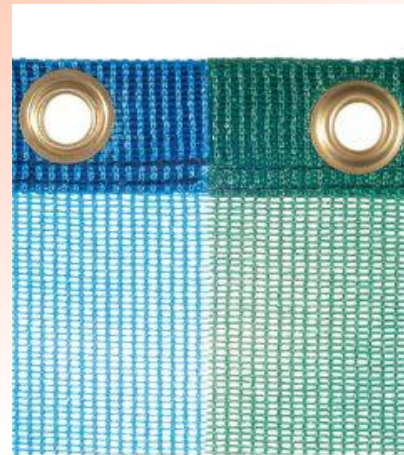

Luftdurchlässige Planen

Luftdurchlässige Plane
aus Bändchen-
Raschelgewirke
200g/m²